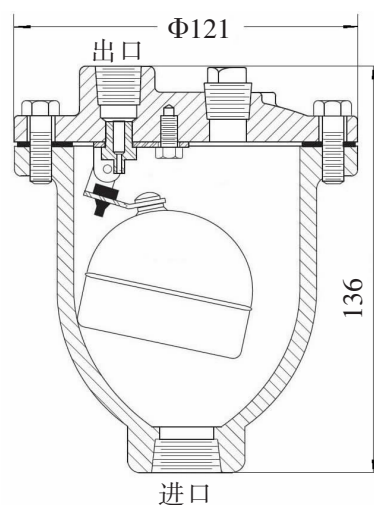

## 自动排气阀

### 1. 技术数据

品牌	Valmatic
型号	Val-15
规格	1"NPT
认证	FM
最大工作压力	1.2Mpa
阀体水压试验	37.5bar
阀座水压试验	27.5bar
适用温度	-10~120℃
进口直径	1"NPT
出口直径	1/2"NPT
重量(kg)	2.5

### 2. 材料规格

部件名称	材料	BS	ASTM
阀体	铸铁	1452 Cr220	A126,CL.B
阀盖	铸铁	1452 Cr220	A126,CL.B
顶杆	不锈钢	970 304 S25	T304,A240
阀座	不锈钢		T304,A276
浮球	不锈钢	970 304 S15	T304,A240
密封垫	不含石棉		
阀盖螺栓	碳钢	970 304 S15	SAE Grade5
浮球臂	不锈钢		T304,A240
孔塞	氟橡胶		
轴销	不锈钢		T304,A276
插销座	不锈钢		PH 15-7 MO
管堵	不锈钢		
定位器	不锈钢		T18-8,A276